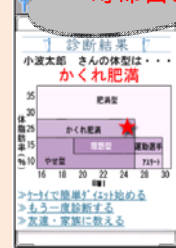

### ご紹介者様

(既存の法人契約都度利用会員様)  
(法人契約都度利用会員 新規ご入会者様)

携帯サイト「コナミスポーツクラブ」へ無料登録して、紹介した同僚と同伴し、ご入会手続きと同時に施設利用すると

### 都度利用料無料クーポン

### ケータイであなたの健康占います!

体型チェッカー

寿命占い

画面はイメージです。

画面はイメージです。

登録  
無料