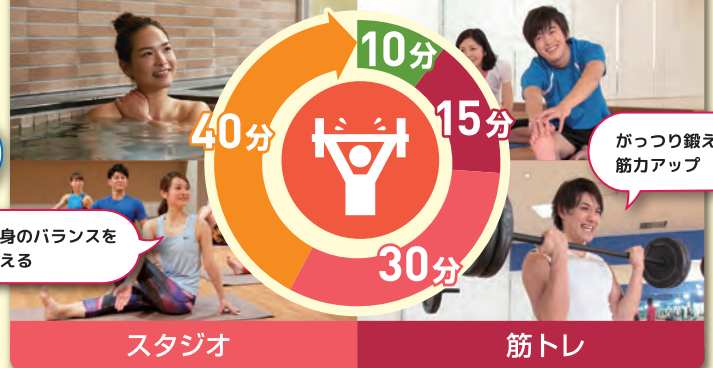

6ヵ月目以降の会員種別等はこちらをご覧ください! →

お手続きに必要なものなど
詳細もご案内しています。

すべてが“ととのう”ルネサンスで、カラダ改善!

※写真はイメージです。※クラブにより設備は異なります。

肩こりを
治したい…

リモートワークで
運動不足…

すぐ疲れる…

日常生活に軽い運動をプラスして、 不調を改善しませんか?

ライフスタイルやその日の気分に合わせて、活用法はいろいろ!

仕事帰りに軽〜くジム&スパ

マッサージチェア

ストレッチ

休みの日は頑張ってジム&スタジオ

温浴

ストレッチ

ルネサンスの安全・安心な環境づくりを、お近くの店舗でお確かめください。

2024年7月現在

- ホットスタジオ
- ドライサウナ
- 24時間ジム営業

店舗の詳細は は上記店舗名を入力

※ご利用は15才以上の方に限らせていただきます。※表面に記載の会員は、月ごとに変更可(変更手数料なし)。※以下の項目に該当する方の施設利用をお断りすることがあります。■医師等により、運動を禁じられている方 ■妊娠中の方 ■他人に感染する恐れのある疾病を有する方 ■酒気を帯びている方 ■刺青(タトゥー含む)のある方 ■ペット連れの方■反社会的勢力関係者 ■弊社の会員規約にご同意いただけない方 ■その他弊社が不適当と認めた方