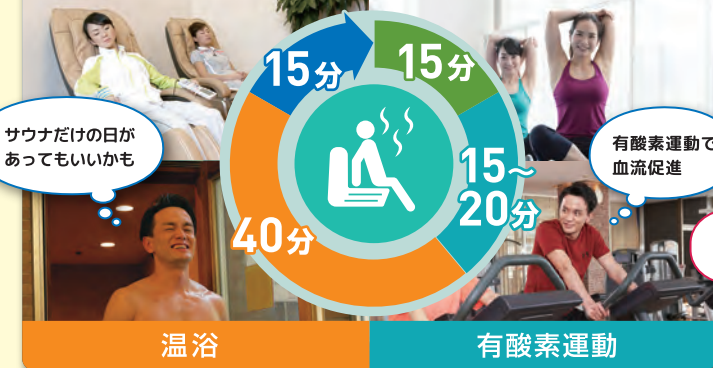

6ヵ月目以降の会員種別等はこちらをご覧ください! →

お手続きに必要なものなど
詳細もご案内しています。

すべてが“ととのう”ルネサンスで、カラダ改善!

※写真はイメージです。※クラブにより設備は異なります。

肩こりを
治したい…

リモートワークで
運動不足…

すぐ疲れる…

日常生活に軽い運動をプラスして、 不調を改善しませんか?

ライフスタイルやその日の気分に合わせて、活用法はいろいろ!

仕事帰りに軽〜くジム&スパ

マッサージチェア

ストレッチ

休みの日は頑張ってジム&スタジオ

温浴

ストレッチ

ルネサンスの安全・安心な環境づくりを、お近くの店舗でお確かめください。