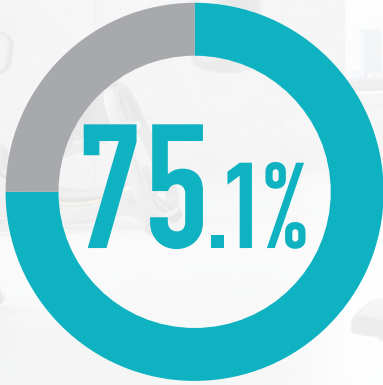

ルネサンス
会員様は

こんな効果を実感されています!

体だけではなく精神的にも大きな影響がありました。これからもルネありの生活を楽しまたいと思います♪

食事制限をまったくしないで、
1年間で8kg減量することができました。

約75%が「ストレスの解消・軽減」を実感!

- 日常の疲労感の解消・軽減
- 意欲・気分の向上
- 自分への自信、自己肯定感の高まり
- 集中力の維持・向上
- 記憶力の維持・向上

約48%が「カラダの変化」を実感!