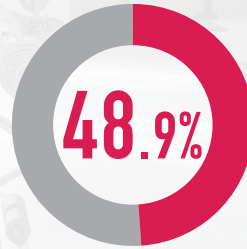

ルネサンス
会員様は

こんな効果を実感されています!

体だけではなく精神的にも大きな影響がありました。これからもルネありの生活を楽しまたいと思います♪

食事制限をまったくしないで、
1年間で8kg減量することができました。

約75%が「ストレスの解消・軽減」を実感!

- 日常の疲労感の解消・軽減
- 意欲・気分の向上
- 自分への自信、自己肯定感の高まり
- 集中力の維持・向上
- 記憶力の維持・向上

約48%が「カラダの変化」を実感!